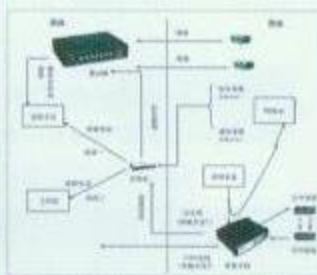

富士达最新科技

您理想的防损专家

红外报警主机

数字视频混合器

报警系统后台软件主界面及每台pos机的信息记录

适用范围

- 大型卖场
- 中小型连锁超市
- 药店
- 品牌专卖店
- 特许加盟店等  
所有开架场所

叠有字符信息的视频画面